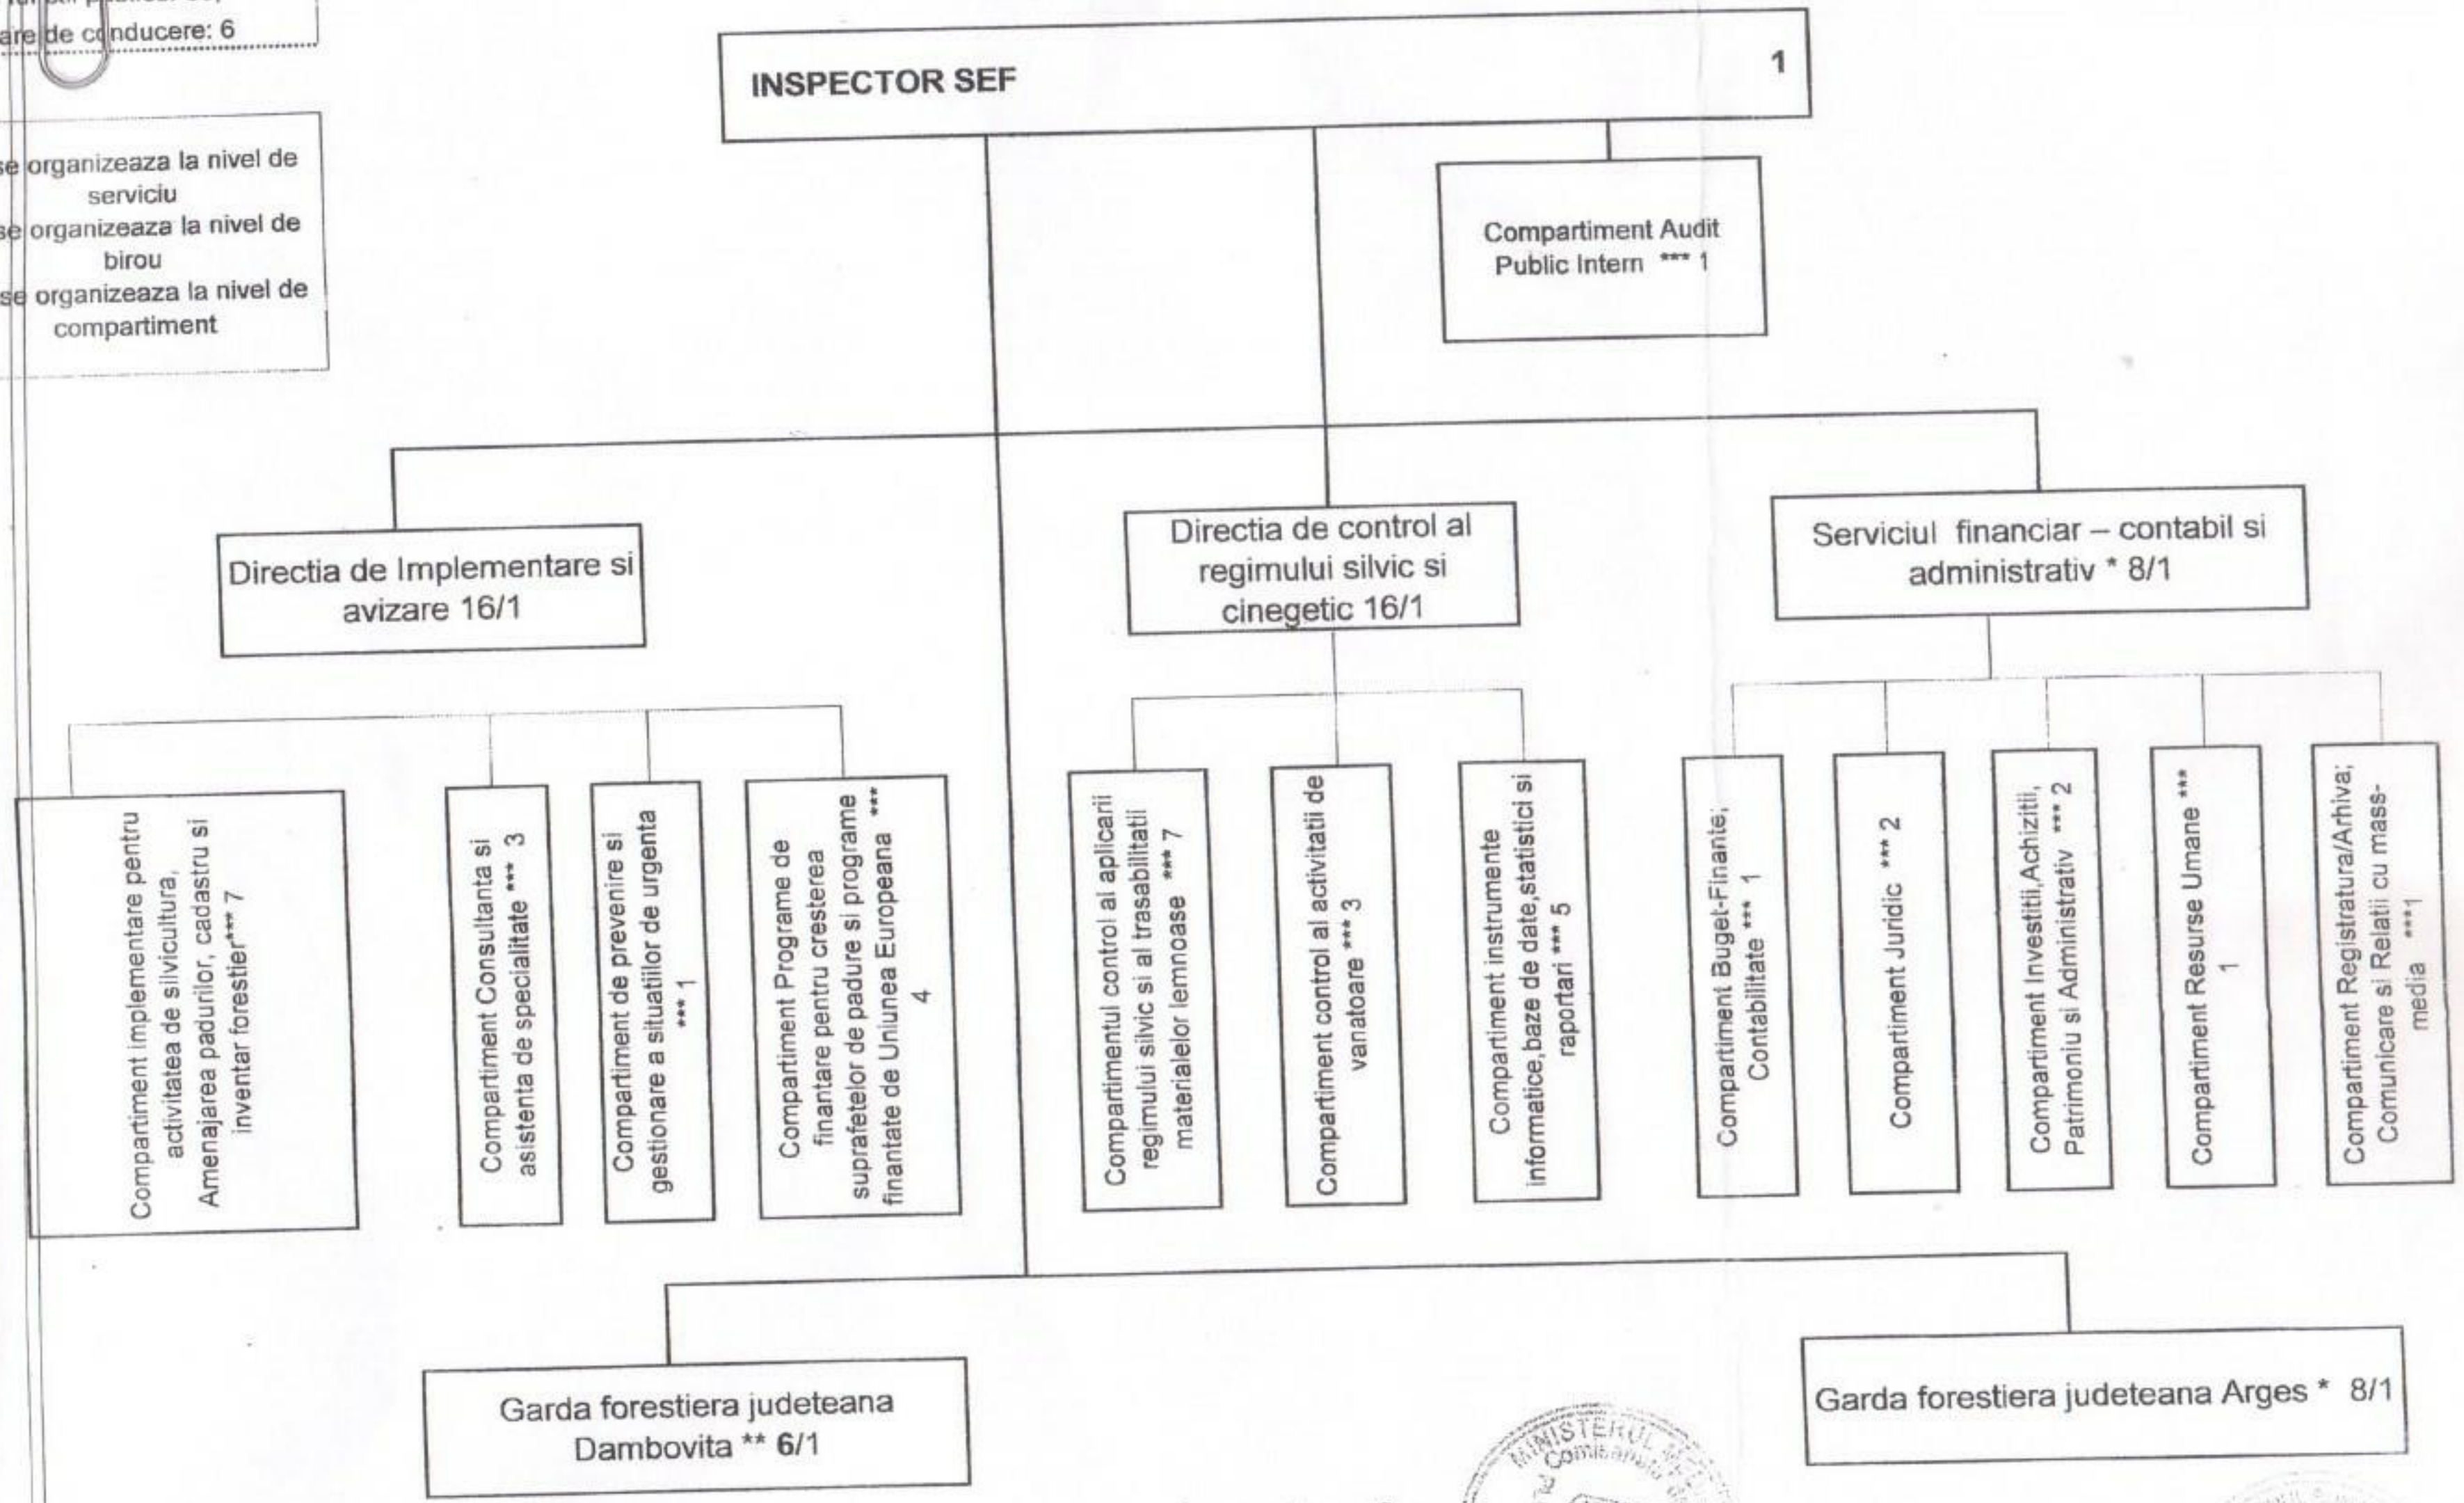

Total posturi: 56, din care  
 Total functii publice: 56,  
 din care de conducere: 6

\* se organizeaza la nivel de serviciu  
 \*\* se organizeaza la nivel de birou  
 \*\*\* se organizeaza la nivel de compartiment

Se aproba prin:  
 Ordin nr. 1478 / 25.09.2015

**Structura organizatorica a Garzii Forestiere Ploiesti**

Inspector sef,  
 Viorel MIHALCIOIU

*[Handwritten signature]*